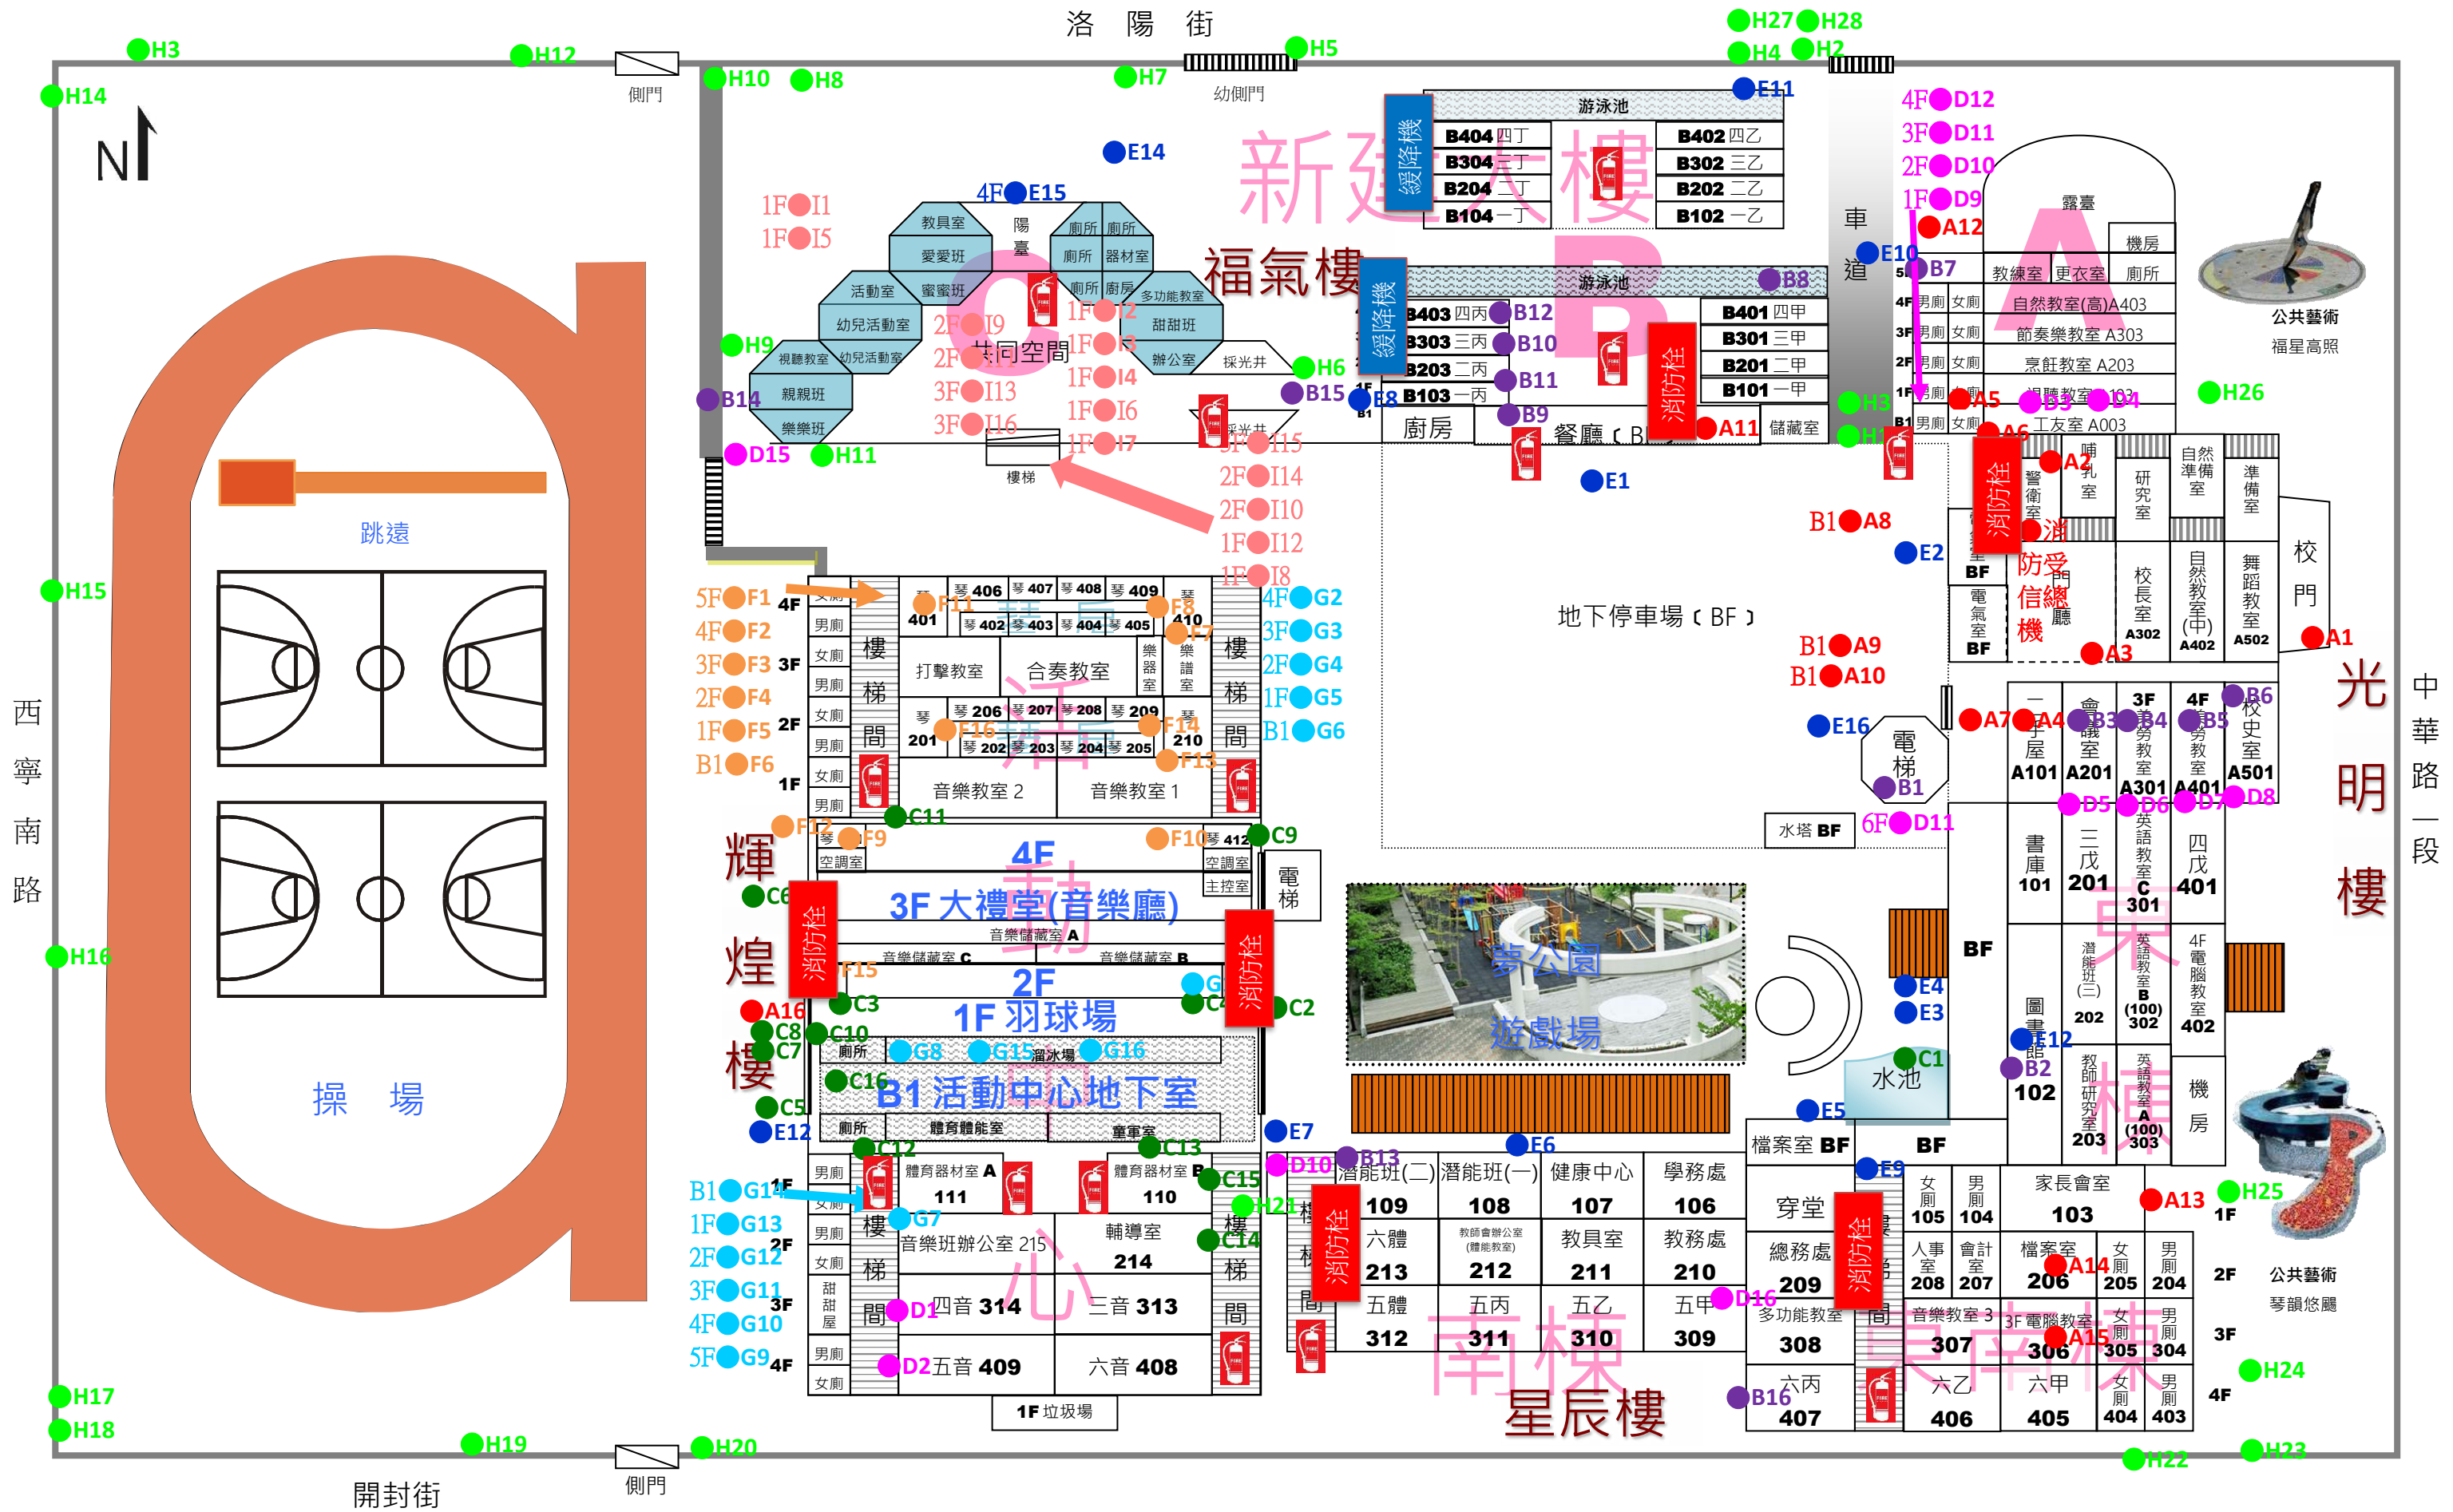

臺北市萬華區福星國民小學校舍平面暨監視器配置圖

中華路一段

西寧南路

開封街

洛陽街